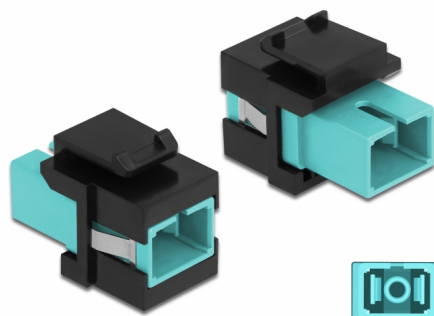

# Delock Keystone modul SC Simplex ženski na SC Simplex ženski akvamarin / crno

## Opis

Ovaj Delock modul može se koristiti za produživanje kabela s optičkim vlaknima. Uz standardizirane mjere, može se koristiti za laku ugradnju na primjerice Keystone prednju ploču ili kutiju za površinsko ugrađivanje.

## Tehnički podaci

- Priključak:
  - 1 x SC Simplex ženski >
  - 1 x SC Simplex ženski
- Boja: akvamarin
- Za vlakna za više načina rada
- Gubitak na spoju < 0,3 dB
- S poklopcem za prašinu
- Za Keystone priključke dimenzija 19,2 x 14,9 mm
- Kućište boja: crno
- Mjere (DxŠxV): oko 27,4 x 16,5 x 21,9 mm

## Physical characteristics

Kućište boja:	crne
Duljina:	27.4 mm
Width:	16,5 mm
Height:	21,9 mm
Boja:	aqua