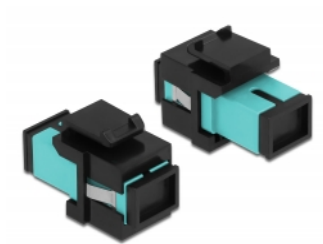

Sadržaj pakiranja

- Keystone modul

Slike