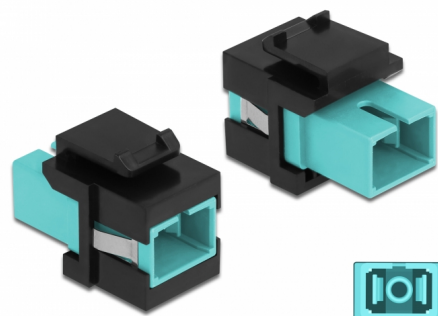

Delock Modulo Keystone SC Simplex femmina per SC Simplex femmina azzurro / nero

Descrizione

Questo modulo Delock può essere utilizzato per estendere cavi in fibra ottica. Con le sue dimensioni standard, può essere utilizzato per un facile montaggio a incastro, ad esempio in un sezionatore Keystone, un frontalino o una custodia da esterno.

Articolo n. 86814

EAN: 4043619868148

Paese di origine: China

Pacchetto: Sacchetto in plastica con cerniera

Dettagli tecnici

- Connettori:
 - 1 x SC Simplex femmina >
 - 1 x SC Simplex femmina
- Colore: azzurro
- Per fibra a più modalità
- Perdita di inserzione < 0,3 dB
- Con coperchio antipolvere
- Per porte keystone con 19,2 x 14,9 mm
- Custodia colore: nero
- Dimensioni (LxPxA): ca. 27,4 x 16,5 x 21,9 mm

Requisiti di sistema

- Una porta SC femmina libera

Contenuto della confezione

- Modulo keystone

Immagini

General

Mounting type:	Modulo keystone
----------------	-----------------

Interface

Connettore 1:	1 x SC Simplex femmina
Connettore 2:	1 x SC Simplex femmina

Physical characteristics

Custodia colore:	nero
Lunghezza:	27.4 mm
Width:	16,5 mm
Height:	21,9 mm
Colour:	aqua