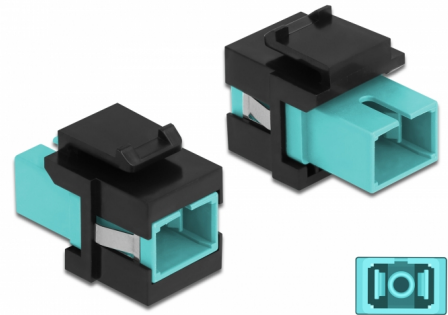

Delock Μονάδα Keystone με SC Simplex θηλυκό προς SC Simplex θηλυκό άκουα / μαύρο

Περιγραφή

Αυτή η μονάδα από τη Delock μπορεί να χρησιμοποιηθεί για την επέκταση καλωδίων οπτικών ινών. Με τυποποιημένες διαστάσεις μπορεί να χρησιμοποιηθεί για την εύκολη συμπληρωματική στερέωση σε π.χ. πίνακα ηλεκτρικών συνδέσεων Keystone, πλάκα πρόσοψης ή κουτί στερέωσης επιφάνειας.

Αρ. προϊόντος 86814

EAN: 4043619868148

Χώρα προέλευσης: China

Συσκευασία: Τσαντάκι με φερμουάρ

Προδιαγραφές

- Συνδετήρας:
 - 1 x SC Simplex θηλυκό >
 - 1 x SC Simplex θηλυκό
- Χρώμα: άκουα
- Για πολυτροπική ίνα
- Απώλεια παρεμβολής < 0,3 dB
- Με κάλυμμα για τη σκόνη
- Για θύρες Keystone με 19,2 x 14,9 mm
- Περιβλήμα Χρώμα: μαύρο
- Διαστάσεις (ΜxΠxΥ): περ. 27,4 x 16,5 x 21,9 mm

Απαιτήσεις συστήματος

- Μια ελεύθερη αρσενική θύρα SC

Περιεχόμενα συσκευασίας

- Μονάδα Keystone

Εικόνες

General

Mounting type:	Μονάδα Keystone
----------------	-----------------

Interface

Συνδετήρας 1:	1 x SC Simplex θηλυκό
Συνδετήρας 2:	1 x SC Simplex θηλυκό

Physical characteristics

Περίβλημα Χρώμα:	μαύρο
Μήκος:	27.4 mm
Width:	16,5 mm
Height:	21,9 mm
Χρώμα:	aqua