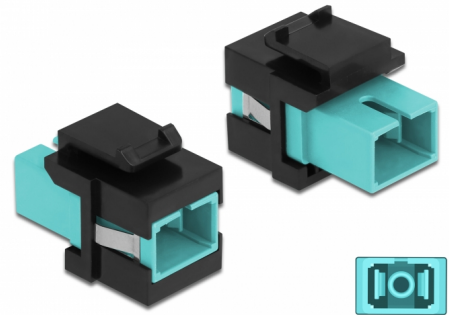

Delock Keystone modul SC Simplex samice na SC Simplex samice aqua / černá

Popis

Tento modul od Delocku může být použit k prodloužení optických kabelů. Díky jeho normalizovaným rozměrům může být použit pro snadnou montáž např. do Keystone patchpanelové lišty nebo montážní krabice.

Číslo produktu 86814

EAN: 4043619868148

Země původu: China

Balení: Plastová taška se zipem

Technické detaily

- Konektor:
 - 1 x SC Simplex samice >
 - 1 x SC Simplex samice
- Barva: aqua
- Pro Multimód optiku
- Vložený útlum < 0,3 dB
- S prachovou záslepkou
- Pro porty Keystone s 19,2 x 14,9 mm
- Pouzdro barva: černá
- Rozměry (DxŠxV): cca. 27,4 x 16,5 x 21,9 mm

Systémové požadavky

- Volný port SC samec

Obsah balení

- Keystone modul

Příslušenství

General

Mounting type:	Keystone modul
----------------	----------------

Interface

Konektor 1:	1 x SC Simplex samice
Konektor 2:	1 x SC Simplex samice

Physical characteristics

Pouzdro barva:	černá
Délka:	27.4 mm
Width:	16,5 mm
Height:	21,9 mm
Barva:	aqua