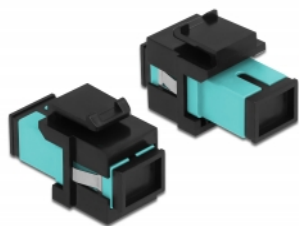

Delock Keystone modul SC Simplex samice na SC Simplex samice aqua / černá

Popis

Tento modul od Delocku může být použit k prodloužení optických kabelů. Díky jeho normalizovaným rozměrům může být použit pro snadnou montáž např. do Keystone patchpanelové lišty nebo montážní krabice.

Číslo produktu 86814

EAN: 4043619868148

Země původu: China

Balení: Plastová taška se zipem

Technické detaily

- Konektor:
 - 1 x SC Simplex samice >
 - 1 x SC Simplex samice
- Barva: aqua
- Pro Multimód optiku
- Vložený útlum < 0,3 dB
- S prachovou záslepkou
- Pro porty Keystone s 19,2 x 14,9 mm
- Pouzdro barva: černá
- Rozměry (DxŠxV): cca. 27,4 x 16,5 x 21,9 mm

Systémové požadavky

- Volný port SC samec

Obsah balení

- Keystone modul

Příslušenství

General

Mounting type:	Keystone modul
----------------	----------------

Interface

Konektor 1:	1 x SC Simplex samice
Konektor 2:	1 x SC Simplex samice

Physical characteristics

Pouzdro barva:	černá
Délka:	27.4 mm
Width:	16,5 mm
Height:	21,9 mm
Barva:	aqua