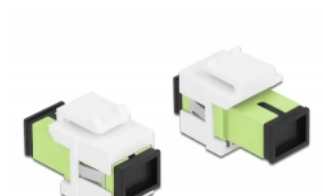

Delock Modul Keystone, SC Simplex mamă la SC Simplex mamă verde lime / alb

Descriere scurta

Acest modul de la Delock poate fi folosit pentru extinderea cablurilor de fibră optică. Grație dimensiunilor standard, acesta poate fi folosit pentru montare ușoară prin fixare, de exemplu într-un panou Keystone, pe o placă de suprafață sau într-o casetă montată pe o suprafață.

**Nr. 86813**

EAN: 4043619868131

Țara de origine: China

Pachet: Pungă din plastic
cu închidere tip fermoar

Detalii tehnice

- Conectori:
 - 1 x mamă SC Simplex >
 - 1 x mamă SC Simplex
- Culoare: verde lime
- Pentru fibră multi-mod
- Pierdere introducere < 0,3 dB
- Cu capac de protecție împotriva prafului
- Pentru porturi Keystone de 19,2 x 14,9 mm
- Carcasa uloare: alb
- Dimensiunii (LxIxÎ): aprox. 27,4 x 16,5 x 21,9 mm

Cerinte de sistem

- Un port tată SC liber

Pachetul contine

- Modul tip Keystone

Imagini

General

Mounting type:	Modul tip Keystone
----------------	--------------------

Interface

Conector 1:	1 x SC Simplex mamă
Conector 2:	1 x SC Simplex mamă

Physical characteristics

Carcasa uitoare:	alb
Lungime:	27.4 mm
Width:	16,5 mm
Height:	21,9 mm
Colour:	lime green