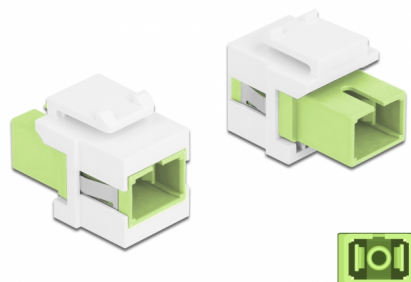

Delock Modul Keystone, SC Simplex mamă la SC Simplex mamă verde lime / alb

Descriere scurta

Acest modul de la Delock poate fi folosit pentru extinderea cablurilor de fibră optică. Grație dimensiunilor standard, acesta poate fi folosit pentru montare ușoară prin fixare, de exemplu într-un panou Keystone, pe o placă de suprafață sau într-o casetă montată pe o suprafață.

**Nr. 86813**

EAN: 4043619868131

Țara de origine: China

Pachet: Pungă din plastic
cu închidere tip fermoar

Detalii tehnice

- Conectori:
 - 1 x mamă SC Simplex >
 - 1 x mamă SC Simplex
- Culoare: verde lime
- Pentru fibră multi-mod
- Pierdere introducere < 0,3 dB
- Cu capac de protecție împotriva prafului
- Pentru porturi Keystone de 19,2 x 14,9 mm
- Carcasa uloare: alb
- Dimensiunii (LxIxÎ): aprox. 27,4 x 16,5 x 21,9 mm

Cerinte de sistem

- Un port tată SC liber

Pachetul contine

- Modul tip Keystone

Imagini

General

Mounting type:	Modul tip Keystone
----------------	--------------------

Interface

Conector 1:	1 x SC Simplex mamă
Conector 2:	1 x SC Simplex mamă

Physical characteristics

Carcasa uitoare:	alb
Lungime:	27.4 mm
Width:	16,5 mm
Height:	21,9 mm
Colour:	lime green