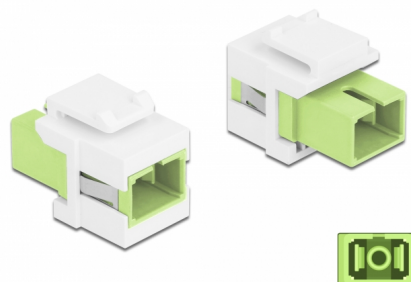

# Delock Moduł Keystone SC Simplex żeńskie do SC Simplex żeńskie limonka / biały

## Opis

Ten moduł firmy Delock można używać w celu rozbudowy okablowania światłowodowego. Dzięki ustandaryzowanym wymiarom, może być on używany do łatwego montażu poprzez zatrzaśnięcie, np. w patch panelu, na płycie przedniej lub w natynkowej puszcze montażowej.

## Szczegóły techniczne

- Złącze:
  - 1 x SC Simplex żeński >
  - 1 x SC Simplex żeński
- Kolor: limonka
- Dla światłowodów wielomodowych
- Tłumienność < 0,3 dB
- Z osłoną przeciwkurzową
- Dla portów keystone z 19,2 x 14,9 mm
- Obudowa kolor: biały
- Wymiary (DxSxW): ok. 27,4 x 16,5 x 21,9 mm

## Physical characteristics

Obudowa kolor:	biały
Długość:	27.4 mm
Width:	16,5 mm
Height:	21,9 mm
Kolor:	lime green