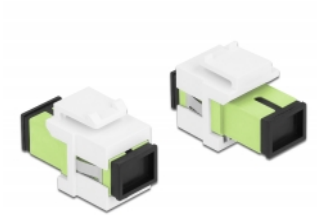

Zawartość opakowania

- Moduł keystone

Zdjęcia