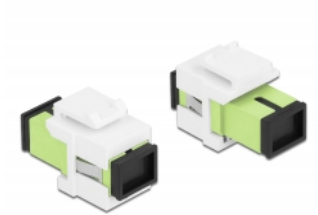

Delock Modulo Keystone SC Simplex femmina per SC Simplex femmina verde acido / bianco

Descrizione

Questo modulo Delock può essere utilizzato per estendere cavi in fibra ottica. Con le sue dimensioni standard, può essere utilizzato per un facile montaggio a incastro, ad esempio in un sezionatore Keystone, un frontalino o una custodia da esterno.

Articolo n. 86813

EAN: 4043619868131

Paese di origine: China

Pacchetto: Sacchetto in plastica con cerniera

Dettagli tecnici

- Connettori:
 - 1 x SC Simplex femmina >
 - 1 x SC Simplex femmina
- Colore: verde acido
- Per fibra a più modalità
- Perdita di inserzione < 0,3 dB
- Con coperchio antipolvere
- Per porte keystone con 19,2 x 14,9 mm
- Custodia colore: bianco
- Dimensioni (LxPxA): ca. 27,4 x 16,5 x 21,9 mm

Requisiti di sistema

- Una porta SC femmina libera

Contenuto della confezione

- Modulo keystone

Immagini

General

Mounting type:	Modulo keystone
----------------	-----------------

Interface

Connettore 1:	1 x SC Simplex femmina
Connettore 2:	1 x SC Simplex femmina

Physical characteristics

Custodia colore:	bianco
Lunghezza:	27.4 mm
Width:	16,5 mm
Height:	21,9 mm
Colour:	lime green