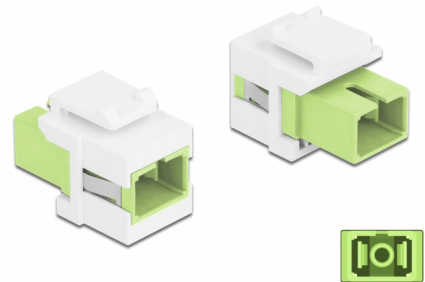

Delock Modulo Keystone SC Simplex femmina per SC Simplex femmina verde acido / bianco

Descrizione

Questo modulo Delock può essere utilizzato per estendere cavi in fibra ottica. Con le sue dimensioni standard, può essere utilizzato per un facile montaggio a incastro, ad esempio in un sezionatore Keystone, un frontalino o una custodia da esterno.

Articolo n. 86813

EAN: 4043619868131

Paese di origine: China

Pacchetto: Sacchetto in plastica con cerniera

Dettagli tecnici

- Connettori:
 - 1 x SC Simplex femmina >
 - 1 x SC Simplex femmina
- Colore: verde acido
- Per fibra a più modalità
- Perdita di inserzione < 0,3 dB
- Con coperchio antipolvere
- Per porte keystone con 19,2 x 14,9 mm
- Custodia colore: bianco
- Dimensioni (LxPxA): ca. 27,4 x 16,5 x 21,9 mm

Requisiti di sistema

- Una porta SC femmina libera

Contenuto della confezione

- Modulo keystone

Immagini

General

Mounting type:	Modulo keystone
----------------	-----------------

Interface

Connettore 1:	1 x SC Simplex femmina
Connettore 2:	1 x SC Simplex femmina

Physical characteristics

Custodia colore:	bianco
Lunghezza:	27.4 mm
Width:	16,5 mm
Height:	21,9 mm
Colour:	lime green