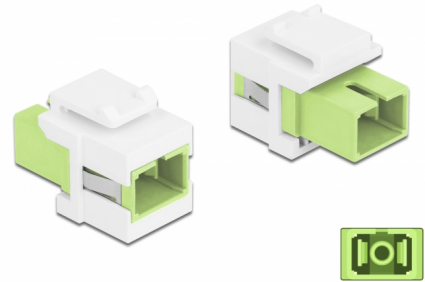

# Delock Μονάδα Keystone με SC Simplex θηλυκό προς SC Simplex θηλυκό ανοιχτό πράσινο / λευκό

## Περιγραφή

Αυτή η μονάδα από τη Delock μπορεί να χρησιμοποιηθεί για την επέκταση καλωδίων οπτικών ινών. Με τυποποιημένες διαστάσεις μπορεί να χρησιμοποιηθεί για την εύκολη συμπληρωματική στερέωση σε π.χ. πίνακα ηλεκτρικών συνδέσεων Keystone, πλάκα πρόσοψης ή κουτί στερέωσης επιφάνειας.

## Προδιαγραφές

- Συνδετήρας:
  - 1 x SC Simplex θηλυκό >
  - 1 x SC Simplex θηλυκό
- Χρώμα: ανοιχτό πράσινο
- Για πολυτροπική ίνα
- Απώλεια παρεμβολής < 0,3 dB
- Με κάλυμμα για τη σκόνη
- Για θύρες Keystone με 19,2 x 14,9 mm
- Περιβλήμα Χρώμα: λευκό
- Διαστάσεις (ΜxΠxΥ): περ. 27,4 x 16,5 x 21,9 mm

## Physical characteristics

Περίβλημα Χρώμα:	λευκό
Μήκος:	27.4 mm
Width:	16,5 mm
Height:	21,9 mm
Χρώμα:	lime green