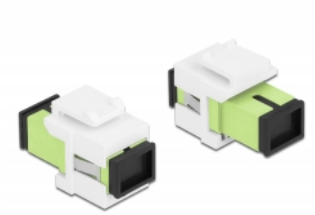

Περιεχόμενα συσκευασίας

- Μονάδα Keystone

Εικόνες