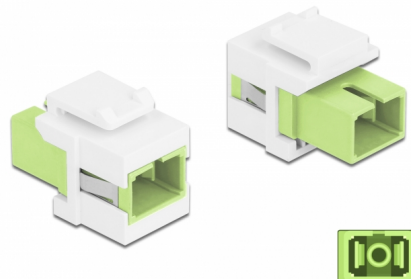

Delock Module Keystone SC Simplex femelle à SC Simplex femelle vert citron / blanc

Description

Ce module Delock peut être utilisé pour étendre des câbles à fibre optique. Avec ses dimensions normalisées, il peut être utilisé pour un montage facile par encliquetage, notamment dans un panneau de brassage Keystone, une plaque frontale ou un boîtier à montage en surface.

N° produit 86813

EAN: 4043619868131

Pays d'origine: China

Emballage: Sac polyvalent à fermeture éclair

Détails techniques

- Connecteurs :
 - 1 x SC Simplex femelle >
 - 1 x SC Simplex femelle
- Couleur : vert citron
- Pour fibre multi-mode
- Perte d'insertion < 0,3 dB
- Avec couvercle anti-poussière
- Pour ports Keystone 19,2 x 14,9 mm
- Boîtier couleur: blanc
- Dimensions (LxlxH) : env. 27,4 x 16,5 x 21,9 mm

Configuration système requise

- Un port SC mâle libre

Contenu de l'emballage

- Module Keystone

Image

General

| | |
|----------------|-----------------|
| Mounting type: | Module Keystone |
|----------------|-----------------|

Interface

| | |
|---------------|------------------------|
| Connecteur 1: | 1 x SC Simplex femelle |
| Connecteur 2: | 1 x SC Simplex femelle |

Physical characteristics

| | |
|------------------|------------|
| Boitier couleur: | blanc |
| Longueur: | 27.4 mm |
| Width: | 16,5 mm |
| Height: | 21,9 mm |
| Couleur: | lime green |