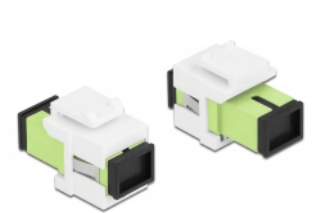

Delock Module Keystone SC Simplex femelle à SC Simplex femelle vert citron / blanc

Description

Ce module Delock peut être utilisé pour étendre des câbles à fibre optique. Avec ses dimensions normalisées, il peut être utilisé pour un montage facile par encliquetage, notamment dans un panneau de brassage Keystone, une plaque frontale ou un boîtier à montage en surface.

N° produit 86813

EAN: 4043619868131

Pays d'origine: China

Emballage: Sac polyvalent à fermeture éclair

Détails techniques

- Connecteurs :
 - 1 x SC Simplex femelle >
 - 1 x SC Simplex femelle
- Couleur : vert citron
- Pour fibre multi-mode
- Perte d'insertion < 0,3 dB
- Avec couvercle anti-poussière
- Pour ports Keystone 19,2 x 14,9 mm
- Boîtier couleur: blanc
- Dimensions (LxlxH) : env. 27,4 x 16,5 x 21,9 mm

Configuration système requise

- Un port SC mâle libre

Contenu de l'emballage

- Module Keystone

Image

General

| | |
|----------------|-----------------|
| Mounting type: | Module Keystone |
|----------------|-----------------|

Interface

| | |
|---------------|------------------------|
| Connecteur 1: | 1 x SC Simplex femelle |
| Connecteur 2: | 1 x SC Simplex femelle |

Physical characteristics

| | |
|------------------|------------|
| Boitier couleur: | blanc |
| Longueur: | 27.4 mm |
| Width: | 16,5 mm |
| Height: | 21,9 mm |
| Couleur: | lime green |