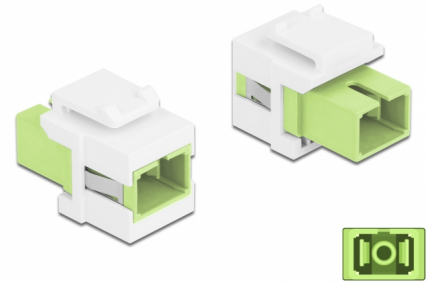

# Delock Keystone modul SC Simplex samice na SC Simplex samice žlutozelená / bílá

## Popis

Tento modul od Delocku může být použit k prodloužení optických kabelů. Díky jeho normalizovaným rozměrům může být použit pro snadnou montáž např. do Keystone patchpanelové lišty nebo montážní krabice.

## Technické detaily

- Konektor:
  - 1 x SC Simplex samice >
  - 1 x SC Simplex samice
- Barva: žlutozelená
- Pro Multimód optiku
- Vložený útlum < 0,3 dB
- S prachovou záslepkou
- Pro porty Keystone s 19,2 x 14,9 mm
- Pouzdro barva: bílá
- Rozměry (DxŠxV): cca. 27,4 x 16,5 x 21,9 mm

## Physical characteristics

Pouzdro barva:	bílá
Délka:	27.4 mm
Width:	16,5 mm
Height:	21,9 mm
Barva:	lime green