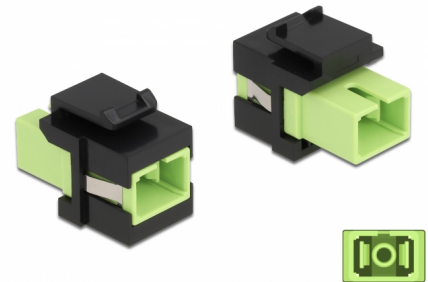

Delock Keystone-modul SC Simplex hona till SC Simplex hona limegrön / svart

Beskrivning

Denna modul från Delock kan användas för att utöka optiska fiberkablar. Tack vare sina standardmått kan den användas för enkel montering som knäpps på plats i t.ex. en Keystone-patchpanel, frontplatta eller extern monteringsbox.

Artikelnummer 86811

EAN: 4043619868117

Ursprungsland: China

Paket: Zippåse

Specifikationer

- Anslutning:
 - 1 x SC Simplex hona >
 - 1 x SC Simplex hona
- Färg: limegrön
- För multimodfiber
- Insättningsdämpning < 0,3 dB
- Med dammskydd
- För Keystone-portar med 19,2 x 14,9 mm
- Hölje färg: svart
- Mått (LxBxH): ca 27,4 x 16,5 x 21,9 mm

Systemkrav

- En ledig SC-port hane

Paketets innehåll

- Keystone-modul

Bilder

General

Mounting type:	Keystone-modul
----------------	----------------

Interface

Kontakt 1:	1 x SC Simplex hona
Kontakt 2:	1 x SC Simplex hona

Physical characteristics

Hölje färg:	svart
Längd:	27.4 mm
Width:	16,5 mm
Height:	21,9 mm
Färg:	lime green