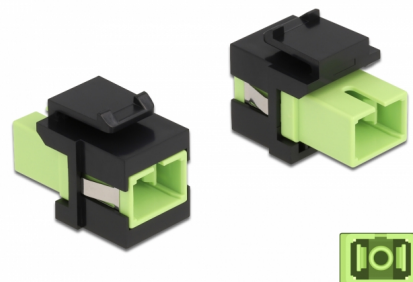

Delock Modul Keystone, SC Simplex mamă la SC Simplex mamă verde lime / negru

Descriere scurta

Acest modul de la Delock poate fi folosit pentru extinderea cablurilor de fibră optică. Grație dimensiunilor standard, acesta poate fi folosit pentru montare ușoară prin fixare, de exemplu într-un panou Keystone, pe o placă de suprafață sau într-o casetă montată pe o suprafață.

Nr. 86811

EAN: 4043619868117

Țara de origine: China

Pachet: Pungă din plastic
cu închidere tip fermoar

Detalii tehnice

- Conectori:
  - 1 x mamă SC Simplex >
  - 1 x mamă SC Simplex
- Culoare: verde lime
- Pentru fibră multi-mod
- Pierdere introducere < 0,3 dB
- Cu capac de protecție împotriva prafului
- Pentru porturi Keystone de 19,2 x 14,9 mm
- Carcasa uitoare: negru
- Dimensiunii (LxIxÎ): aprox. 27,4 x 16,5 x 21,9 mm

Cerinte de sistem

- Un port tată SC liber