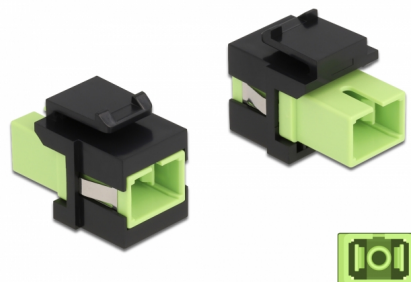

Delock Moduł Keystone SC Simplex żeńskie do SC Simplex żeńskie limonka / czarny

Opis

Ten moduł firmy Delock można używać w celu rozbudowy okablowania światłowodowego. Dzięki ustandaryzowanym wymiarom, może być on używany do łatwego montażu poprzez zatrzaśnięcie, np. w patch panelu, na płycie przedniej lub w natynkowej puszcze montażowej.

Numer artykułu 86811

EAN: 4043619868117

Kraj pochodzenia: China

Opakowanie: Torba na zamek błyskawiczny

Szczegóły techniczne

- Złącze:
 - 1 x SC Simplex żeński >
 - 1 x SC Simplex żeński
- Kolor: limonka
- Dla światłowodów wielomodowych
- Tłumienność < 0,3 dB
- Z osłoną przeciwkurzową
- Dla portów keystone z 19,2 x 14,9 mm
- Obudowa kolor: czarny
- Wymiary (DxSxW): ok. 27,4 x 16,5 x 21,9 mm

Wymagania systemowe

- Wolne gniazdo męskie SC

Zawartość opakowania

- Moduł keystone

Zdjęcia

General

Mounting type:	Moduł keystone
----------------	----------------

Interface

Złącze 1:	1 x SC Simplex żeński
Złącze 2:	1 x SC Simplex żeński

Physical characteristics

Obudowa kolor:	czarny
Długość:	27.4 mm
Width:	16,5 mm
Height:	21,9 mm
Kolor:	lime green