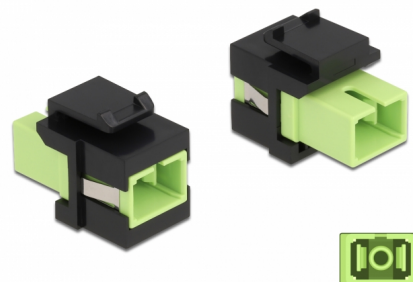

# Delock Keystone modul SC Simplex ženski na SC Simplex ženski limeta zelena / crno

## Opis

Ovaj Delock modul može se koristiti za produživanje kabela s optičkim vlaknima. Uz standardizirane mjere, može se koristiti za laku ugradnju na primjerice Keystone prednju ploču ili kutiju za površinsko ugrađivanje.

## Tehnički podaci

- Priključak:
  - 1 x SC Simplex ženski >
  - 1 x SC Simplex ženski
- Boja: limeta zelena
- Za vlakna za više načina rada
- Gubitak na spoju < 0,3 dB
- S poklopcem za prašinu
- Za Keystone priključke dimenzija 19,2 x 14,9 mm
- Kućište boja: crno
- Mjere (DxŠxV): oko 27,4 x 16,5 x 21,9 mm

## Physical characteristics

Kućište boja:	crne
Duljina:	27.4 mm
Width:	16,5 mm
Height:	21,9 mm
Boja:	lime green