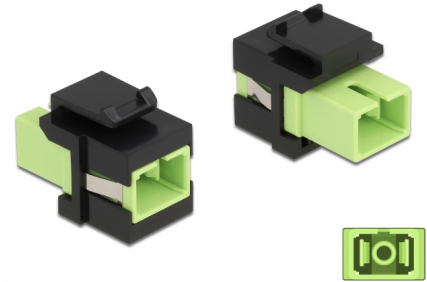

# Delock Modulo Keystone SC Simplex femmina per SC Simplex femmina verde acido / nero

## Descrizione

Questo modulo Delock può essere utilizzato per estendere cavi in fibra ottica. Con le sue dimensioni standard, può essere utilizzato per un facile montaggio a incastro, ad esempio in un sezionatore Keystone, un frontalino o una custodia da esterno.

## Dettagli tecnici

- Connettori:
  - 1 x SC Simplex femmina >
  - 1 x SC Simplex femmina
- Colore: verde acido
- Per fibra a più modalità
- Perdita di inserzione < 0,3 dB
- Con coperchio antipolvere
- Per porte keystone con 19,2 x 14,9 mm
- Custodia colore: nero
- Dimensioni (LxPxA): ca. 27,4 x 16,5 x 21,9 mm

## Physical characteristics

Custodia colore:	nero
Lunghezza:	27.4 mm
Width:	16,5 mm
Height:	21,9 mm
Colour:	lime green