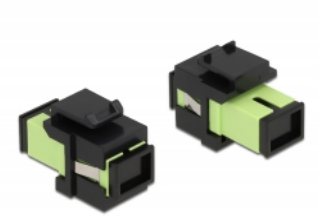

Contenuto della confezione

- Modulo keystone

Immagini