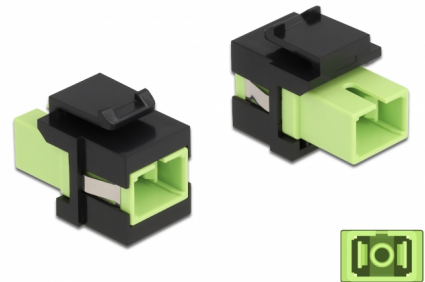

Delock Μονάδα Keystone με SC Simplex θηλυκό προς SC Simplex θηλυκό ανοιχτό πράσινο / μαύρο

Περιγραφή

Αυτή η μονάδα από τη Delock μπορεί να χρησιμοποιηθεί για την επέκταση καλωδίων οπτικών ινών. Με τυποποιημένες διαστάσεις μπορεί να χρησιμοποιηθεί για την εύκολη συμπληρωματική στερέωση σε π.χ. πίνακα ηλεκτρικών συνδέσεων Keystone, πλάκα πρόσοψης ή κουτί στερέωσης επιφάνειας.

Αρ. προϊόντος 86811

EAN: 4043619868117

Χώρα προέλευσης: China

Συσκευασία: Τσαντάκι με φερμουάρ

Προδιαγραφές

- Συνδετήρας:
 - 1 x SC Simplex θηλυκό >
 - 1 x SC Simplex θηλυκό
- Χρώμα: ανοιχτό πράσινο
- Για πολυτροπική ίνα
- Απώλεια παρεμβολής < 0,3 dB
- Με κάλυμμα για τη σκόνη
- Για θύρες Keystone με 19,2 x 14,9 mm
- Περιβλήμα Χρώμα: μαύρο
- Διαστάσεις (ΜxΠxΥ): περ. 27,4 x 16,5 x 21,9 mm

Απαιτήσεις συστήματος

- Μια ελεύθερη αρσενική θύρα SC

Περιεχόμενα συσκευασίας

- Μονάδα Keystone

Εικόνες

General

Mounting type:	Μονάδα Keystone
----------------	-----------------

Interface

Συνδετήρας 1:	1 x SC Simplex θηλυκό
Συνδετήρας 2:	1 x SC Simplex θηλυκό

Physical characteristics

Περίβλημα Χρώμα:	μαύρο
Μήκος:	27.4 mm
Width:	16,5 mm
Height:	21,9 mm
Χρώμα:	lime green