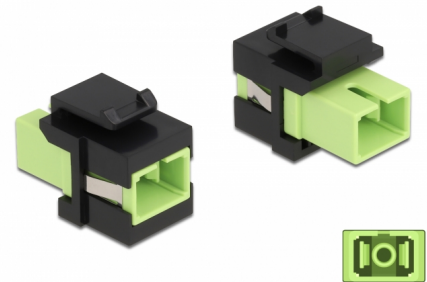

# Delock Module Keystone SC Simplex femelle à SC Simplex femelle vert citron / noir

## Description

Ce module Delock peut être utilisé pour étendre des câbles à fibre optique. Avec ses dimensions normalisées, il peut être utilisé pour un montage facile par encliquetage, notamment dans un panneau de brassage Keystone, une plaque frontale ou un boîtier à montage en surface.

## Détails techniques

- Connecteurs :
  - 1 x SC Simplex femelle >
  - 1 x SC Simplex femelle
- Couleur : vert citron
- Pour fibre multi-mode
- Perte d'insertion < 0,3 dB
- Avec couvercle anti-poussière
- Pour ports Keystone 19,2 x 14,9 mm
- Boîtier couleur: noir
- Dimensions (LxlxH) : env. 27,4 x 16,5 x 21,9 mm

### Physical characteristics

Boitier couleur:	noir
Longueur:	27.4 mm
Width:	16,5 mm
Height:	21,9 mm
Couleur:	lime green