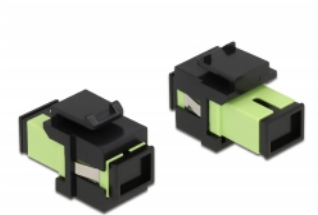

Contenu de l'emballage

- Module Keystone

Image