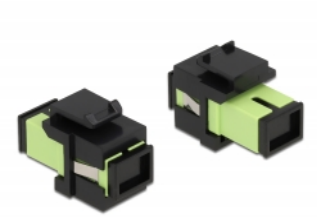

Delock Keystone modul SC Simplex samice na SC Simplex samice žlutozelená / černá

Popis

Tento modul od Delocku může být použit k prodloužení optických kabelů. Díky jeho normalizovaným rozměrům může být použit pro snadnou montáž např. do Keystone patchpanelové lišty nebo montážní krabice.

Číslo produktu 86811

EAN: 4043619868117

Země původu: China

Balení: Plastová taška se zipem

Technické detaily

- Konektor:
 - 1 x SC Simplex samice >
 - 1 x SC Simplex samice
- Barva: žlutozelená
- Pro Multimód optiku
- Vložený útlum < 0,3 dB
- S prachovou záslepkou
- Pro porty Keystone s 19,2 x 14,9 mm
- Pouzdro barva: černá
- Rozměry (DxŠxV): cca. 27,4 x 16,5 x 21,9 mm

Systémové požadavky

- Volný port SC samec

Obsah balení

- Keystone modul

Příslušenství

General

Mounting type:	Keystone modul
----------------	----------------

Interface

Konektor 1:	1 x SC Simplex samice
Konektor 2:	1 x SC Simplex samice

Physical characteristics

Pouzdro barva:	černá
Délka:	27.4 mm
Width:	16,5 mm
Height:	21,9 mm
Barva:	lime green