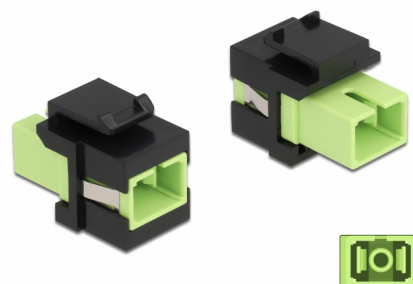

Delock Keystone modul SC Simplex samice na SC Simplex samice žlutozelená / černá

Popis

Tento modul od Delocku může být použit k prodloužení optických kabelů. Díky jeho normalizovaným rozměrům může být použit pro snadnou montáž např. do Keystone patchpanelové lišty nebo montážní krabice.

Číslo produktu 86811

EAN: 4043619868117

Země původu: China

Balení: Plastová taška se zipem

Technické detaily

- Konektor:
 - 1 x SC Simplex samice >
 - 1 x SC Simplex samice
- Barva: žlutozelená
- Pro Multimód optiku
- Vložený útlum < 0,3 dB
- S prachovou záslepkou
- Pro porty Keystone s 19,2 x 14,9 mm
- Pouzdro barva: černá
- Rozměry (DxŠxV): cca. 27,4 x 16,5 x 21,9 mm

Systémové požadavky

- Volný port SC samec

Obsah balení

- Keystone modul

Příslušenství

General

Mounting type:	Keystone modul
----------------	----------------

Interface

Konektor 1:	1 x SC Simplex samice
Konektor 2:	1 x SC Simplex samice

Physical characteristics

Pouzdro barva:	černá
Délka:	27.4 mm
Width:	16,5 mm
Height:	21,9 mm
Barva:	lime green