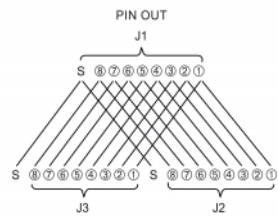

Delock Kabelanslutning RJ45 hona till 2 x RJ45 hona Cat.6A vattentät

Beskrivning

Kabelanslutning från Delock som kan anslutas till RJ45-nätverkskablar och passar perfekt förutomhusbruk, t.ex. i trädgården.

Artikelnummer 86808

EAN: 4043619868087

Ursprungsland: China

Paket: Zippåse

Specifikationer

- Anslutning:
 - 1 x RJ45 hona
 - 2 x RJ45 hona
- 1:1-anlutning
- Cat.6A specifikation
- Skärmad (STP)
- Tätningsring av silikon blå
- Skyddsklass: IP68
- Kabel diameter 4,5 - 7,5 mm
- Driftstemperatur: -40 °C ~ 85 °C
- Material: plast
- Färg: svart
- Mått (LxBxH): ca 135 x 58 x 28 mm

Paketets innehåll

- Kabelanslutning

Bilder

General

Specifikationer:	Cat. 6A
------------------	---------

Interface

Kontakt 1:	1 x RJ45 hona
Kontakt 2:	2 x RJ45 hona

Technical characteristics

Driftstemperatur:	-40 °C ~ 85 °C
-------------------	----------------

Physical characteristics

Material:	Plast
Shielding:	STP
Längd:	135 mm
Width:	58 mm
Height:	28 mm
Färg:	svart
Kabeldiameter:	4,5 - 7,5 mm