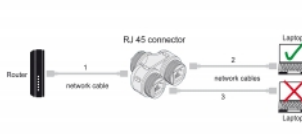

Delock Kabelanslutning RJ45 hona till 2 x RJ45 hona Cat.6A vattentät

Beskrivning

Kabelanslutning från Delock som kan anslutas till RJ45-nätverkskablar och passar perfekt förutomhusbruk, t.ex. i trädgården.

IP68 damm- och vattentät

Kopplingen erbjuder ökat skydd mot smuts och fukt för anslutning av nätverkskablar.

Notera

Med den här T-adaptorn från Delock kan två nätverksenheter anslutas på ett alternativt sätt med hjälp av en kabel.

Artikelnummer 86808

EAN: 4043619868087

Ursprungsland: China

Paket: Zippåse

Specifikationer

- Anslutning:
 - 1 x RJ45 hona
 - 2 x RJ45 hona
- 1:1-anlutning
- Cat.6A specifikation
- Skärmad (STP)
- Tätningsring av silikon blå
- Skyddsklass: IP68
- Kabel diameter 4,5 - 7,5 mm
- Driftstemperatur: -40 °C ~ 85 °C
- Material: plast
- Färg: svart
- Mått (LxBxH): ca 135 x 58 x 28 mm

Paketets innehåll

- Kabelanslutning

Bilder

General

Specifikationer:	Cat. 6A
------------------	---------

Interface

Kontakt 1:	1 x RJ45 hona
Kontakt 2:	2 x RJ45 hona

Technical characteristics