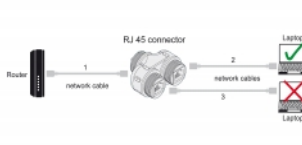

Delock Conector de cablu RJ45 mamă la 2 x RJ45 de mamă Cat.6A rezistent la apă

Descriere scurta

Acest conector de cablu de la Delock conectează cablurile de rețea RJ45 și este ideal pentru utilizarea în aer liber, de exemplu, în grădină.

IP68 praf și impermeabil

Cuplarea oferă o protecție sporită împotriva murdăriei și umidității pentru conectarea cablurilor de rețea.

Notă

Cu acest adaptor-T de la Delock, două dispozitive de rețea pot fi conectate alternativ printr-un singur cablu.

**Nr. 86808**

EAN: 4043619868087

Țara de origine: China

Pachet: Pungă din plastic
cu închidere tip fermoar

Detalii tehnice

- Conectori:
 - 1 x RJ45 mamă
 - 2 x RJ45 mamă
- Conectat 1:1
- Specificație Cat.6A
- Ecranat (STP)
- Inel de etanșare din silicon albastru
- Clasă de protecție: IP68
- Pentru cablu cu diametru de la 4,5 la 7,5 mm
- Temperatură în stare de funcționare: -40 °C ~ 85 °C
- Material: plastic
- Culoare: negru
- Dimensiunii (LxIxÎ): aprox. 135 x 58 x 28 mm

Pachetul contine

- Conector pentru cablu

Imagini

General

Specification:	Cat. 6A
----------------	---------

Interface

Conector 1:	1 x RJ45 mamă
Conector 2:	2 x RJ45 mamă

Technical characteristics