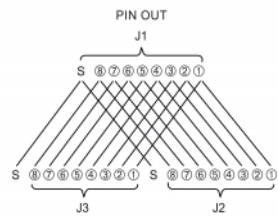

Delock Conector de cablu RJ45 mamă la 2 x RJ45 de mamă Cat.6A rezistent la apă

Descriere scurta

Acest conector de cablu de la Delock conectează cablurile de rețea RJ45 și este ideal pentru utilizarea în aer liber, de exemplu, în grădină.

**Nr. 86808**

EAN: 4043619868087

Țara de origine: China

Pachet: Pungă din plastic
cu închidere tip fermoar

Detalii tehnice

- Conectori:
 - 1 x RJ45 mamă
 - 2 x RJ45 mamă
- Conectat 1:1
- Specificație Cat.6A
- Ecranat (STP)
- Inel de etanșare din silicon albastru
- Clasă de protecție: IP68
- Pentru cablu cu diametru de la 4,5 la 7,5 mm
- Temperatură în stare de funcționare: -40 °C ~ 85 °C
- Material: plastic
- Culoare: negru
- Dimensiunii (LxIxÎ): aprox. 135 x 58 x 28 mm

Pachetul contine

- Conector pentru cablu

Imagini

General

Specification:	Cat. 6A
----------------	---------

Interface

Conector 1:	1 x RJ45 mamă
Conector 2:	2 x RJ45 mamă

Technical characteristics

Temperatură în stare de funcționare:	-40 °C ~ 85 °C
--------------------------------------	----------------

Physical characteristics

Material:	Plastic
Shielding:	STP
Lungime:	135 mm
Width:	58 mm
Height:	28 mm
Colour:	negru
Diametru cablu:	4,5 - 7,5 mm