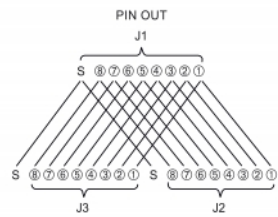

Spojnicica pruža veću zaštitu od prljavštine i vlage za spajanje mrežnih kabela.

Napomena

Ovim T-adapterom tvrtke Delock dva mrežna uređaja mogu se naizmjenično spojiti jednim kabelom.

Predmet br. 86808

EAN: 4043619868087

Zemlja podrijetla: China

Pakiranje: Plastična vrećica sa zip zatvaračem

Tehnički podaci

- Priključak:
 - 1 x RJ45 ženski
 - 2 x RJ45 ženski
- 1:1 spojeno
- Cat.6A tehnički podaci
- Oklopljen (STP)
- Silikonski brtveni prsten plavi
- Stupanj zaštite: IP68
- Za promjere kabela od 4,5 - 7,5 mm
- Radna temperatura: -40 °C ~ 85 °C
- Materijal: plastika
- Boja: crno
- Mjere (DxŠxV): oko 135 x 58 x 28 mm

Sadržaj pakiranja

- Spojnik kabela

Slike

General

Tehnički podaci:	Cat. 6A
------------------	---------

Interface

Priključak 1:	1 x RJ45 ženski
Priključak 2:	2 x RJ45 ženski

Technical characteristics

Radna temperatura:	-40 °C ~ 85 °C
--------------------	----------------

Physical characteristics

Materijal:	Plastika
Shielding:	STP
Duljina:	135 mm
Width:	58 mm
Height:	28 mm
Boja:	crne
Promjer kabela:	4,5 - 7,5 mm