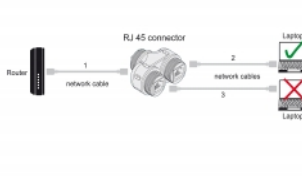

Delock Kabelski konektor RJ45 ženski na 2 x RJ45 ženski Cat.6A vodootporan

Opis

Ovaj kabelski konektor tvrtke Delock povezuje RJ45 mrežne kabele i idealan je za vanjsku uporabu, npr. u vrtu.

IP68 otporan na prašinu i vodu

Spojnicica pruža veću zaštitu od prljavštine i vlage za spajanje mrežnih kabela.

Napomena

Ovim T-adapterom tvrtke Delock dva mrežna uređaja mogu se naizmjenično spojiti jednim kabelom.

Predmet br. 86808

EAN: 4043619868087

Zemlja podrijetla: China

Pakiranje: Plastična vrećica sa zip zatvaračem

Tehnički podaci

- Priključak:
 - 1 x RJ45 ženski
 - 2 x RJ45 ženski
- 1:1 spojeno
- Cat.6A tehnički podaci
- Oklopljen (STP)
- Silikonski brtveni prsten plavi
- Stupanj zaštite: IP68
- Za promjere kabela od 4,5 - 7,5 mm
- Radna temperatura: -40 °C ~ 85 °C
- Materijal: plastika
- Boja: crno
- Mjere (DxŠxV): oko 135 x 58 x 28 mm

Sadržaj pakiranja

- Spojnik kabela

Slike

General

Tehnički podaci:	Cat. 6A
------------------	---------

Interface

Priključak 1:	1 x RJ45 ženski
Priključak 2:	2 x RJ45 ženski

Technical characteristics