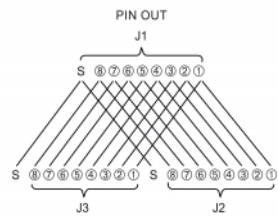

IP68 προστασίας από τη σκόνη και το νερό

Η σύζευξη προσφέρει αυξημένη προστασία κατά των ακαθαρσιών και της υγρασίας για τη σύνδεση των καλωδίων δικτύου.

Σημείωση

Με αυτόν τον αντάπτορα T της Delock, δύο συσκευές δικτύου μπορούν να συνδεθούν εναλλάξ μέσω ενός καλωδίου.

Αρ. προϊόντος 86808

EAN: 4043619868087

Χώρα προέλευσης: China

Συσκευασία: Τσαντάκι με φερμουάρ

Προδιαγραφές

- Συνδετήρας:
 - 1 x θηλυκός RJ45
 - 2 x θηλυκός RJ45
- 1:1 συνδέθηκε
- Προδιαγραφές Cat.6A
- Θωρακισμένο (STP)
- Δακτύλιος σφράγισης σιλικόνης μπλε
- Τάξη προστασίας: IP68
- Για διάμετρο καλωδίου από 4,5 - 7,5 χιλ.
- Θερμοκρασία λειτουργίας: -40 °C ~ 85 °C
- Υλικό: πλαστικό
- Χρώμα: μαύρο
- Διαστάσεις (ΜxΠxΥ): περ. 135 x 58 x 28 mm

Περιεχόμενα συσκευασίας

- Σύνδεσμος καλωδίου

Εικόνες

General

Προδιαγραφές:	Cat. 6A
---------------	---------

Interface

Συνδετήρας 1:	1 x θηλυκός RJ45
Συνδετήρας 2:	2 x θηλυκός RJ45

Technical characteristics

Θερμοκρασία λειτουργίας:	-40 °C ~ 85 °C
--------------------------	----------------

Physical characteristics

Υλικό:	πλαστική
Shielding:	STP
Μήκος:	135 mm
Width:	58 mm
Height:	28 mm
Χρώμα:	μαύρο
Διάμετρος καλωδίου:	4,5 - 7,5 mm