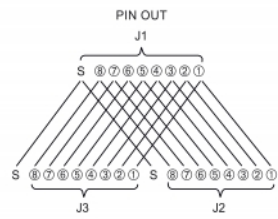

Delock Connecteur de câble RJ45 femelle vers 2 x RJ45 femelles Cat.6A étanches

Description

Ce connecteur de câble de Delock branche des câbles de réseau RJ45 et il est idéal pour une utilisation en extérieur, par exemple, dans le jardin.

N° produit 86808

EAN: 4043619868087

Pays d'origine: China

Emballage: Sac polyvalent à fermeture éclair

Détails techniques

- Connecteurs :
 - 1 x RJ45 femelle
 - 2 x RJ45 femelle
- Connecté 1:1
- Spécification Cat.6A
- Blindé (STP)
- Bague d'étanchéité en silicone bleue
- Classe de protection : IP68
- Pour des câbles de 4,5 à 7,5 mm de diamètre
- Température de fonctionnement : -40 °C ~ 85 °C
- Matériaux : plastique
- Couleur : noir
- Dimensions (LxlxH) : env. 135 x 58 x 28 mm

Contenu de l'emballage

- Connecteur de câble

Image

General

Spécifications techniques:	Cat. 6A
----------------------------	---------

Interface

Connecteur 1:	1 x RJ45 femelle
Connecteur 2:	2 x RJ45 femelle

Technical characteristics

Température de fonctionnement :	-40 °C ~ 85 °C
---------------------------------	----------------

Physical characteristics

Matériaux:	Plastique
Shielding:	STP
Longueur:	135 mm
Width:	58 mm
Height:	28 mm
Couleur:	noir
Diamètre du câble:	4,5 - 7,5 mm