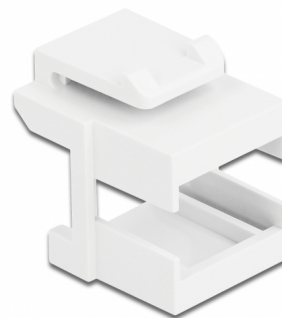

# Delock Husă Keystone pentru cuplor de fibre albă, 10 bucăți

## Descriere scurta

Această husă Keystone de la Delock poate fi utilizată de ex. pentru conectarea conectorilor. Grație dimensiunilor standard, acesta poate fi folosit pentru montare ușoară prin fixare, de exemplu într-un panou Keystone, pe o placă de suprafață sau într-o casetă montată pe o suprafață.

## Imagini

**General**

Mounting type:	Modul tip Keystone
----------------	--------------------

**Physical characteristics**

Carcasa uitoare:	alb
Lungime:	19 mm
Width:	16,5 mm
Height:	21,9 mm