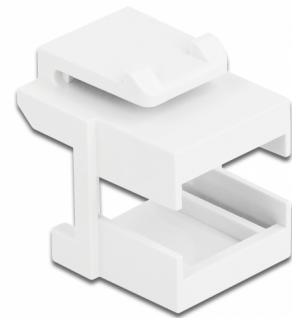

Delock Coperchio Keystone bianco per accoppiatori in fibra 10 pezzi

Descrizione

Questo coperchio Keystone Delock può essere utilizzato, ad esempio, per il montaggio dei connettori. Con le sue dimensioni standard, può essere utilizzato per un facile montaggio a incastro, ad esempio in un sezionatore Keystone, un frontalino o una custodia da esterno.

10 x

Articolo n. 86807

EAN: 4043619868070

Paese di origine: China

Pacchetto: Sacchetto in plastica con cerniera

Dettagli tecnici

- Per porte keystone con 19,2 x 14,9 mm
- Per accoppiatori in fibra
- Colore: bianco
- Dimensioni (LxPxA): ca. 19,0 x 16,5 x 21,9 mm

Contenuto della confezione

- 10 x custodia Keystone

Immagini

General

Mounting type:	Modulo keystone
----------------	-----------------

Physical characteristics

Custodia colore:	bianco
Lunghezza:	19 mm
Width:	16,5 mm
Height:	21,9 mm