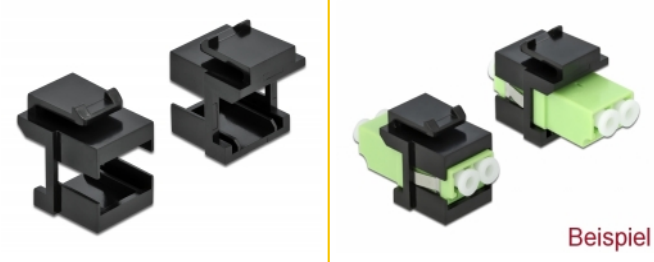

Delock Coperchio Keystone nero per accoppiatori in fibra 10 pezzi

Descrizione

Questo coperchio Keystone Delock può essere utilizzato, ad esempio, per il montaggio dei connettori. Con le sue dimensioni standard, può essere utilizzato per un facile montaggio a incastro, ad esempio in un sezionatore Keystone, un frontalino o una custodia da esterno.

10 x

Articolo n. 86806

EAN: 4043619868063

Paese di origine: China

Pacchetto: Sacchetto in plastica con cerniera

Dettagli tecnici

- Per porte keystone con 19,2 x 14,9 mm
- Per accoppiatori in fibra
- Colore: nero
- Dimensioni (LxPxA): ca. 19,0 x 16,5 x 21,9 mm

Contenuto della confezione

- 10 x custodia Keystone

Immagini

General

Mounting type:	Modulo keystone
----------------	-----------------

Physical characteristics

Custodia colore:	nero
Lunghezza:	19 mm
Width:	16,5 mm
Height:	21,9 mm