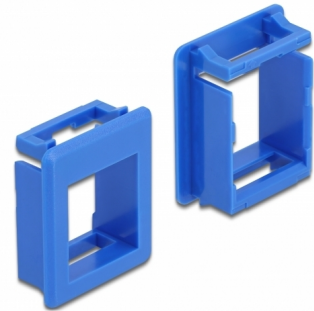

# Delock Supporto Keystone per case in 4 pezzi blu

## Descrizione

Questo supporto Keystone Delock può essere montato su case e alloggi. Con dimensioni standardizzate, è adatto per il facile montaggio a scatto di un modulo Keystone.

4 x

## Dettagli tecnici

- Una porta Keystone 19,2 x 14,9 mm
- Scasso del pannello (LxA): ca. 24,1 x 16,8 mm
- Materiale: plastica
- Colore: blu
- Dimensioni (LxPxA): ca. 25,6 x 22,0 x 9,6 mm

## Physical characteristics

Custodia colore:	blu
Materiale custodia:	Plastica
Lunghezza:	25,6 mm
Width:	22,0 mm
Height:	9,6 mm