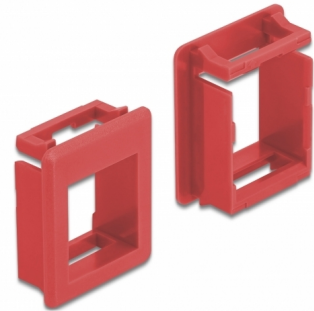

Delock Supporto Keystone per case in 4 pezzi rosso

Descrizione

Questo supporto Keystone Delock può essere montato su case e alloggi. Con dimensioni standardizzate, è adatto per il facile montaggio a scatto di un modulo Keystone.

4 x

Articolo n. 86762

EAN: 4043619867622

Paese di origine: Taiwan,
Republic of China

Pacchetto: Sacchetto in
plastica con cerniera

Dettagli tecnici

- Una porta Keystone 19,2 x 14,9 mm
- Scasso del pannello (LxA): ca. 24,1 x 16,8 mm
- Materiale: plastica
- Colore: rosso
- Dimensioni (LxPxA): ca. 25,6 x 22,0 x 9,6 mm

Contenuto della confezione

- 4 x supporto Keystone

General

Mounting type:	Modulo keystone
----------------	-----------------

Physical characteristics

Custodia colore:	rosso
Materiale custodia:	Plastica
Lunghezza:	25,6 mm
Width:	22,0 mm
Height:	9,6 mm