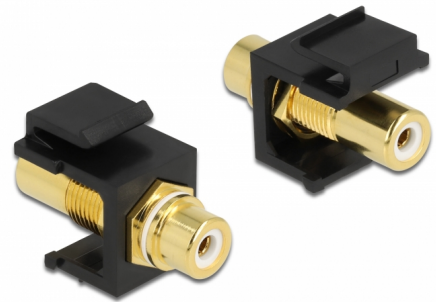

Delock Moduł Keystone, RCA, wtyk żeński > RCA, wtyk żeński, pozłacany, biały / czarny

Opis

Moduł Delock do wykorzystania jako przedłużacz kabla stereo. Dzięki zestandaryzowanym wymiarom, może być on używany do łatwego montażu sposobem zaciskowym, np. w panelach krosowniczych keystone, płytach czołowych lub puszkach naściennych.

Numer artykułu 86746

EAN: 4043619867462

Kraj pochodzenia:
Taiwan, Republic of
China

Opakowanie: Torba na
zamek błyskawiczny

Szczegóły techniczne

- Złącze:
 - 1 x żeńskie RCA >
 - 1 x żeńskie RCA
- Oznaczenia: biały
- Wykończenia złączy: pozłacany mosiądz
- Długość z przodu panelu: ok. 9,5 mm
- Dla portów keystone z 19,2 x 14,9 mm
- Obudowa kolor: czarny
- Wymiary (DxSxW): ok. 33,2 x 16,3 x 22,3 mm

Zawartość opakowania

- Moduł keystone

General

Mounting type:	Moduł keystone
----------------	----------------

Interface

Zewnętrzne:	1 x żeńskie RCA
Wewnętrzne:	1 x żeńskie RCA

Physical characteristics

Obudowa kolor:	czarny
Długość:	33.2 mm
Width:	16,3 mm
Height:	22,3 mm
Kolor:	biały