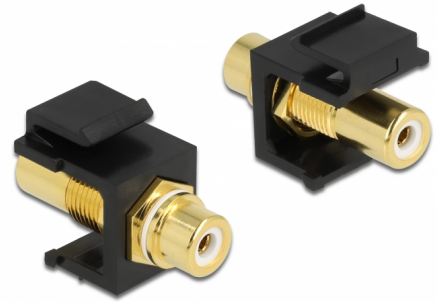

Delock Keystone modul RCA ženski > RCA ženski pozlaćeni bijeli / crni

Opis

Ovaj modul tvrtke Delock može se koristiti za produžetak, primjerice, stereo kabela. S obzirom da ima standardizirane dimenzije, može se koristiti za ugradnju s jednostavnim nasjedanjem, npr. u Keystone komunikacijskom panelu, prednjoj ploči ili kutiji za površinsku ugradnju.

Predmet br. 86746

EAN: 4043619867462

Zemlja podrijetla: Taiwan,
Republic of China

Pakiranje: Plastična
vrećica sa zip zatvaračem

Tehnički podaci

- Priključak:
 - 1 x RCA ženskih >
 - 1 x RCA ženskih
- Oznaka: bijela
- Površinska zaštita priključka: pozlaćena bronca
- Duljina ispred ploče: oko 9,5 mm
- Za Keystone priključke dimenzija 19,2 x 14,9 mm
- Kućište boja: crno
- Mjere (DxŠxV): oko 33,2 x 16,3 x 22,3 mm

Sadržaj pakiranja

- Keystone modul

General

Mounting type:	Keystone modul
----------------	----------------

Interface

Vanjski:	1 x RCA ženskih
Unutarnji:	1 x RCA ženskih

Physical characteristics

Kućište boja:	crne
Duljina:	33.2 mm
Width:	16,3 mm
Height:	22,3 mm
Boja:	bijela