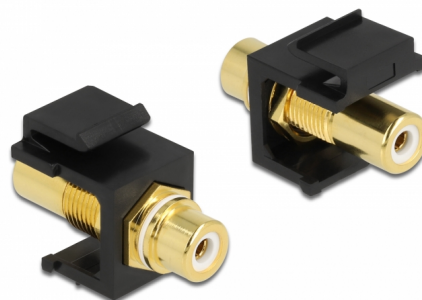

Delock Modulo Keystone RCA femmina > RCA femmina placcato oro bianco / nero

Descrizione

Questo modulo Delock può essere utilizzato per estendere ad esempio un cavo stereo. Con le sue dimensioni standardizzate può essere utilizzato per un facile montaggio a incastro, ad esempio un pannello patch keystone, una piastra anteriore o una scatola di montaggio in superficie.

Articolo n. 86746

EAN: 4043619867462

Paese di origine: Taiwan,
Republic of China

Pacchetto: Sacchetto in
plastica con cerniera

Dettagli tecnici

- Connettori:
 - 1 x RCA femmina >
 - 1 x RCA femmina
- Marcatura: bianco
- Fine connettore: ottone placcato oro
- Lunghezza nella parte anteriore del pannello: ca. 9,5 mm
- Per porte keystone con 19,2 x 14,9 mm
- Custodia colore: nero
- Dimensioni (LxPxA): ca. 33,2 x 16,3 x 22,3 mm

Contenuto della confezione

- Modulo keystone

General

Mounting type:	Modulo keystone
----------------	-----------------

Interface

External:	1 x RCA femmina
Internal:	1 x RCA femmina

Physical characteristics

Custodia colore:	nero
Lunghezza:	33.2 mm
Width:	16,3 mm
Height:	22,3 mm
Colour:	bianco