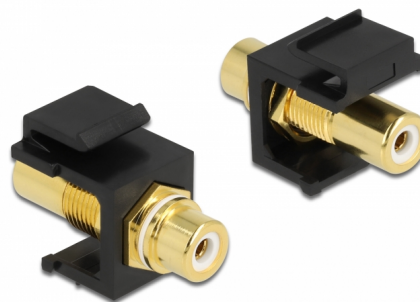

# Delock Μονάδα Keystone RCA θηλυκό > RCA θηλυκό επιχρυσωμένη λευκό / μαύρο

## Περιγραφή

Αυτή η μονάδα της Delock μπορεί να χρησιμοποιηθεί για να επεκτείνει π.χ. ένα στερεοφωνικό καλώδιο. Με τις τυποποιημένες διαστάσεις της μπορεί να χρησιμοποιηθεί για εύκολη εφαρμογή στην στερέωση π.χ. σε έναν πίνακα συνδέσεων Keystone, σε πλάκα πρόσοψης ή κουτί στερέωσης επιφάνειας.

## Προδιαγραφές

- Συνδετήρας:  
1 x RCA θηλυκή >  
1 x RCA θηλυκή
- Επισήμανση: λευκό
- Φινίρισμα συνδέσμου: επιχρυσωμένος ορείχαλκος
- Μήκος μπροστά από τη ράβδο σύνδεσης: περ. 9,5 χιλ.
- Για θύρες Keystone με 19,2 x 14,9 mm
- Περιβλήμα Χρώμα: μαύρο
- Διαστάσεις (ΜxΠxΥ): περ. 33,2 x 16,3 x 22,3 mm

## Physical characteristics

Περίβλημα Χρώμα:	μαύρο
Μήκος:	33.2 mm
Width:	16,3 mm
Height:	22,3 mm
Χρώμα:	λευκό