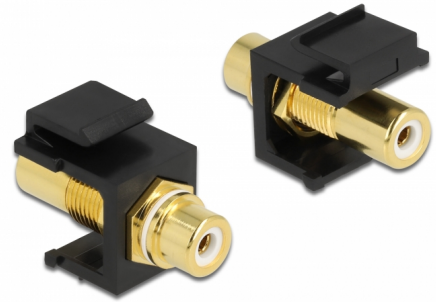

Delock Module Keystone RCA femelle > RCA femelle, plaqué or, blanc / noir

Description

Ce module de Delock peut être employé pour rallonger, par exemple, un câble stéréo. Avec ses dimensions normalisées, il peut être utilisé pour un montage facile par encliquetage dans un panneau de brassage Keystone, une plaque frontale ou un boîtier à montage en surface.

N° produit 86746

EAN: 4043619867462

Pays d'origine: Taiwan, Republic of China

Emballage: Sac polyvalent à fermeture éclair

Détails techniques

- Connecteurs :
 - 1 x RCA femelle >
 - 1 x RCA femelle
- Marquage : blanc
- Finition du connecteur : cuivre plaqué or
- Longueur devant le panneau : env. 9,5 mm
- Pour ports Keystone 19,2 x 14,9 mm
- Boîtier couleur: noir
- Dimensions (LxlxH) : env. 33,2 x 16,3 x 22,3 mm

Contenu de l'emballage

- Module Keystone

General

Mounting type:	Module Keystone
----------------	-----------------

Interface

Externe:	1 x RCA femelle
Interne:	1 x RCA femelle

Physical characteristics

Boitier couleur:	noir
Longueur:	33.2 mm
Width:	16,3 mm
Height:	22,3 mm
Couleur:	blanc