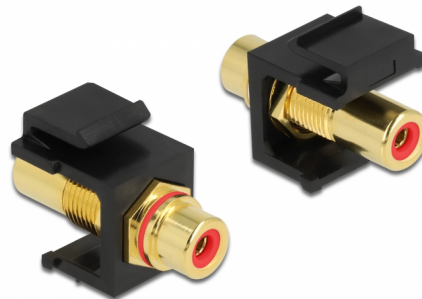

Delock Moduł Keystone, RCA, wtyk żeński > RCA, wtyk żeński, połączany, czerwony / czarny

Opis

Moduł Delock do wykorzystania jako przedłużacz kabla stereo. Dzięki zestandaryzowanym wymiarom, może być on używany do łatwego montażu sposobem zaciskowym, np. w panelach krosowniczych keystone, płytach czołowych lub puszkach naściennych.

Numer artykułu 86744

EAN: 4043619867448

Kraj pochodzenia:
Taiwan, Republic of
China

Opakowanie: Torba na
zamek błyskawiczny

Szczegóły techniczne

- Złącze:
 - 1 x żeńskie RCA >
 - 1 x żeńskie RCA
- Oznaczenia: czerwony
- Wykończenia złączy: połączany mosiądz
- Długość z przodu panelu: ok. 9,5 mm
- Dla portów keystone z 19,2 x 14,9 mm
- Obudowa kolor: czarny
- Wymiary (DxSxW): ok. 33,2 x 16,3 x 22,3 mm

Zawartość opakowania

- Moduł keystone

General

Mounting type:	Moduł keystone
----------------	----------------

Interface

Zewnętrzne:	1 x żeńskie RCA
Wewnętrzne:	1 x żeńskie RCA

Physical characteristics

Obudowa kolor:	czarny
Długość:	33.2 mm
Width:	16,3 mm
Height:	22,3 mm
Kolor:	czerwony