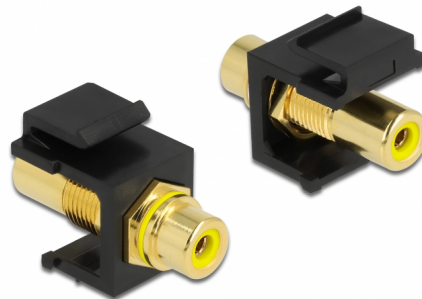

Delock Modul Keystone, RCA mamă > RCA mamă placat cu aur galben / negru

Descriere scurta

Acest modul de la Delock poate fi utilizat pentru a extinde, de exemplu, un cablu stereo. Cu dimensiunile sale standardizate, acesta poate fi utilizat pentru montare cu fixare rapidă în, de ex., un panou de conectare tip Keystone, o mască sau o cutie cu montare la suprafață.

**Nr. 86743**

EAN: 4043619867431

Țara de origine: Taiwan,
Republic of ChinaPachet: Pungă din plastic
cu închidere tip fermoar

Detalii tehnice

- Conectori:
 - 1 x RCA mamă >
 - 1 x RCA mamă
- Marcaj: galben
- Finisaj conector: alamă placată cu aur
- Lungime pe fata panoului: aprox. 9,5 mm
- Pentru porturi Keystone de 19,2 x 14,9 mm
- Carcasa uitoare: negru
- Dimensiunii (LxIxÎ): aprox. 33,2 x 16,3 x 22,3 mm

Pachetul contine

- Modul tip Keystone

General

Mounting type:	Modul tip Keystone
----------------	--------------------

Interface

External:	1 x RCA mamă
Internal:	1 x RCA mamă

Physical characteristics

Carcasa uloare:	negru
Lungime:	33.2 mm
Width:	16,3 mm
Height:	22,3 mm
Colour:	galben