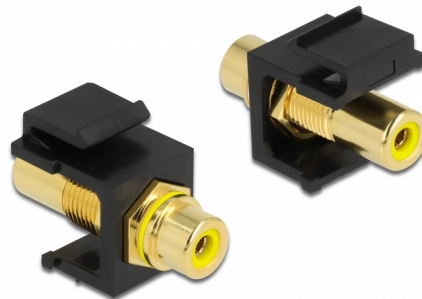

Delock Moduł Keystone, RCA, wtyk żeński > RCA, wtyk żeński, pozłacany, żółty / czarny

Opis

Moduł Delock do wykorzystania jako przedłużacz kabla stereo. Dzięki zestandaryzowanym wymiarom, może być on używany do łatwego montażu sposobem zaciskowym, np. w panelach krosowniczych keystone, płytach czołowych lub puszkach naściennych.

Numer artykułu 86743

EAN: 4043619867431

Kraj pochodzenia:
Taiwan, Republic of
China

Opakowanie: Torba na
zamek błyskawiczny

Szczegóły techniczne

- Złącze:
 - 1 x żeńskie RCA >
 - 1 x żeńskie RCA
- Oznaczenia: żółty
- Wykończenia złączy: pozłacany mosiądz
- Długość z przodu panelu: ok. 9,5 mm
- Dla portów keystone z 19,2 x 14,9 mm
- Obudowa kolor: czarny
- Wymiary (DxSxW): ok. 33,2 x 16,3 x 22,3 mm

Zawartość opakowania

- Moduł keystone

General

Mounting type:	Moduł keystone
----------------	----------------

Interface

Zewnętrzne:	1 x żeńskie RCA
Wewnętrzne:	1 x żeńskie RCA

Physical characteristics

Obudowa kolor:	czarny
Długość:	33.2 mm
Width:	16,3 mm
Height:	22,3 mm
Kolor:	żółty