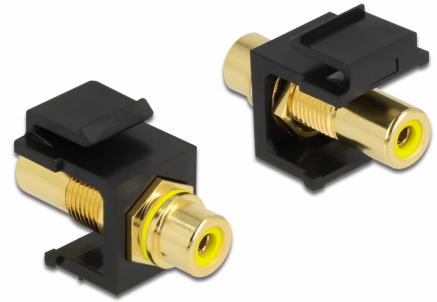

Delock Keystone modul RCA ženski > RCA ženski pozlaćeni žuta / crni

Opis

Ovaj modul tvrtke Delock može se koristiti za produžetak, primjerice, stereo kabela. S obzirom da ima standardizirane dimenzije, može se koristiti za ugradnju s jednostavnim nasjedanjem, npr. u Keystone komunikacijskom panelu, prednjoj ploči ili kutiji za površinsku ugradnju.

Predmet br. 86743

EAN: 4043619867431

Zemlja podrijetla: Taiwan,
Republic of China

Pakiranje: Plastična
vrećica sa zip zatvaračem

Tehnički podaci

- Priključak:
 - 1 x RCA ženskih >
 - 1 x RCA ženskih
- Oznaka: žuta
- Površinska zaštita priključka: pozlaćena bronca
- Duljina ispred ploče: oko 9,5 mm
- Za Keystone priključke dimenzija 19,2 x 14,9 mm
- Kućište boja: crno
- Mjere (DxŠxV): oko 33,2 x 16,3 x 22,3 mm

Sadržaj pakiranja

- Keystone modul

General

Mounting type:	Keystone modul
----------------	----------------

Interface

Vanjski:	1 x RCA ženskih
Unutarnji:	1 x RCA ženskih

Physical characteristics

Kućište boja:	crne
Duljina:	33.2 mm
Width:	16,3 mm
Height:	22,3 mm
Boja:	žuta