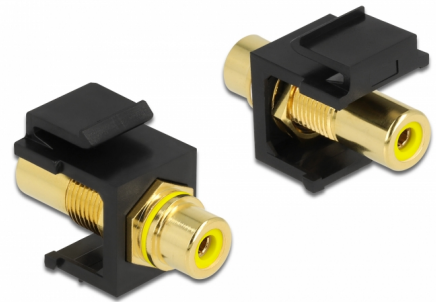

Delock Modulo Keystone RCA femmina > RCA femmina placcato oro giallo / nero

Descrizione

Questo modulo Delock può essere utilizzato per estendere ad esempio un cavo stereo. Con le sue dimensioni standardizzate può essere utilizzato per un facile montaggio a incastro, ad esempio un pannello patch keystone, una piastra anteriore o una scatola di montaggio in superficie.

Articolo n. 86743

EAN: 4043619867431

Paese di origine: Taiwan,
Republic of China

Pacchetto: Sacchetto in
plastica con cerniera

Dettagli tecnici

- Connettori:
 - 1 x RCA femmina >
 - 1 x RCA femmina
- Marcatura: giallo
- Fine connettore: ottone placcato oro
- Lunghezza nella parte anteriore del pannello: ca. 9,5 mm
- Per porte keystone con 19,2 x 14,9 mm
- Custodia colore: nero
- Dimensioni (LxPxA): ca. 33,2 x 16,3 x 22,3 mm

Contenuto della confezione

- Modulo keystone

General

Mounting type:	Modulo keystone
----------------	-----------------

Interface

External:	1 x RCA femmina
Internal:	1 x RCA femmina

Physical characteristics

Custodia colore:	nero
Lunghezza:	33.2 mm
Width:	16,3 mm
Height:	22,3 mm
Colour:	giallo