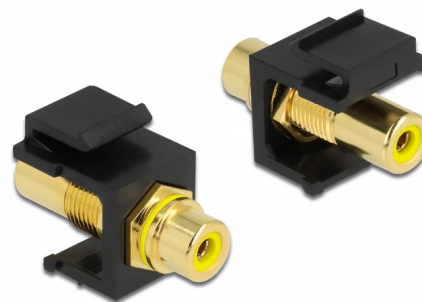

# Delock Μονάδα Keystone RCA θηλυκό > RCA θηλυκό επιχρυσωμένη κίτρινο / μαύρο

## Περιγραφή

Αυτή η μονάδα της Delock μπορεί να χρησιμοποιηθεί για να επεκτείνει π.χ. ένα στερεοφωνικό καλώδιο. Με τις τυποποιημένες διαστάσεις της μπορεί να χρησιμοποιηθεί για εύκολη εφαρμογή στην στερέωση π.χ. σε έναν πίνακα συνδέσεων Keystone, σε πλάκα πρόσοψης ή κουτί στερέωσης επιφάνειας.

## Προδιαγραφές

- Συνδετήρας:  
1 x RCA θηλυκή >  
1 x RCA θηλυκή
- Επισήμανση: κίτρινο
- Φινίρισμα συνδέσμου: επιχρυσωμένος ορείχαλκος
- Μήκος μπροστά από τη ράβδο σύνδεσης: περ. 9,5 χιλ.
- Για θύρες Keystone με 19,2 x 14,9 mm
- Περιβλήμα Χρώμα: μαύρο
- Διαστάσεις (ΜxΠxΥ): περ. 33,2 x 16,3 x 22,3 mm

## Physical characteristics

Περίβλημα Χρώμα:	μαύρο
Μήκος:	33.2 mm
Width:	16,3 mm
Height:	22,3 mm
Χρώμα:	κίτρινο