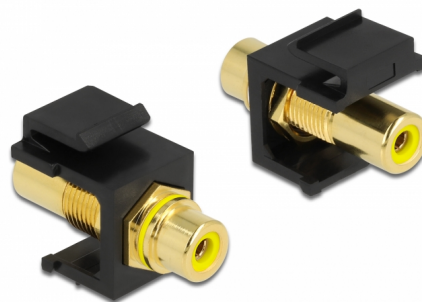

Delock Keystone modul RCA samice > RCA samice, zlacený, žlutá / černý

Popis

Tento modul značky Delock lze použít například k prodloužení stereofonního kabelu. Díky jeho normalizovaným rozměrům může být použit pro snadnou montáž např. do Keystone patchpanelové lišty nebo montážní krabice.

Číslo produktu 86743

EAN: 4043619867431

Země původu: Taiwan,
Republic of China

Balení: Plastová taška se
zipem

Technické detaily

- Konektor:
 - 1 x RCA (cinch) samice >
 - 1 x RCA (cinch) samice
- Značení: žlutá
- Povrchová úprava konektoru: pozlacená mosaz
- Vzdálenost před panelem: cca. 9,5 mm
- Pro porty Keystone s 19,2 x 14,9 mm
- Pouzdro barva: černá
- Rozměry (DxŠxV): cca. 33,2 x 16,3 x 22,3 mm

Obsah balení

- Keystone modul

General

Mounting type:	Keystone modul
----------------	----------------

Interface

Externí:	1 x RCA (cinch) samice
Interní:	1 x RCA (cinch) samice

Physical characteristics

Pouzdro barva:	černá
Délka:	33.2 mm
Width:	16,3 mm
Height:	22,3 mm
Barva:	žlutá