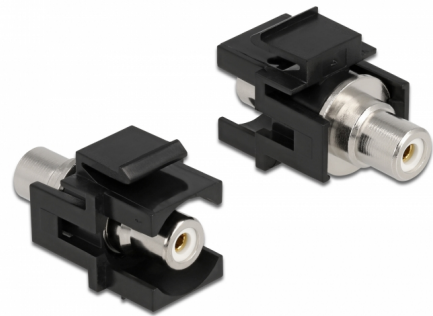

Delock Modul Keystone, RCA mamă > RCA mamă, alb / negru

Descriere scurta

Acest modul de la Delock poate fi utilizat pentru a extinde, de exemplu, un cablu stereo. Cu dimensiunile sale standardizate, acesta poate fi utilizat pentru montare cu fixare rapidă în, de ex., un panou de conectare tip Keystone, o mască sau o cutie cu montare la suprafață.

Nr. 86742

EAN: 4043619867424

Țara de origine: Taiwan,
Republic of China

Pachet: Pungă din plastic
cu închidere tip fermoar

Detalii tehnice

- Conectori:
 - 1 x RCA mamă >
 - 1 x RCA mamă
- Marcaj: alb
- Montaj la același nivel pe placa frontală
- Pentru porturi Keystone de 19,2 x 14,9 mm
- Carcasa uitoare: negru
- Dimensiunii (LxIxÎ): aprox. 33,2 x 18,0 x 22,3 mm

Pachetul contine

- Modul tip Keystone

General

Mounting type:	Modul tip Keystone
----------------	--------------------

Interface

External:	1 x RCA mamă
Internal:	1 x RCA mamă

Physical characteristics

Carcasa uloare:	negru
Lungime:	33.2 mm
Width:	18,0 mm
Height:	22,3 mm
Colour:	alb