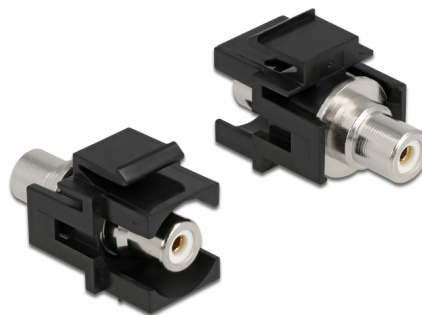

Delock Keystone modul RCA ženski > RCA ženski bijeli / crni

Opis

Ovaj modul tvrtke Delock može se koristiti za produžetak, primjerice, stereo kabela. S obzirom da ima standardizirane dimenzije, može se koristiti za ugradnju s jednostavnim nasjedanjem, npr. u Keystone komunikacijskom panelu, prednjoj ploči ili kutiji za površinsku ugradnju.

Predmet br. 86742

EAN: 4043619867424

Zemlja podrijetla: Taiwan,
Republic of China

Pakiranje: Plastična
vrećica sa zip zatvaračem

Tehnički podaci

- Priključak:
 - 1 x RCA ženskih >
 - 1 x RCA ženskih
- Oznaka: bijela
- Ugradnja u ravnini s prednjom pločom
- Za Keystone priključke dimenzija 19,2 x 14,9 mm
- Kućište boja: crno
- Mjere (DxŠxV): oko 33,2 x 18,0 x 22,3 mm

Sadržaj pakiranja

- Keystone modul

General

Mounting type:	Keystone modul
----------------	----------------

Interface

Vanjski:	1 x RCA ženskih
Unutarnji:	1 x RCA ženskih

Physical characteristics

Kućište boja:	crne
Duljina:	33.2 mm
Width:	18,0 mm
Height:	22,3 mm
Boja:	bijela