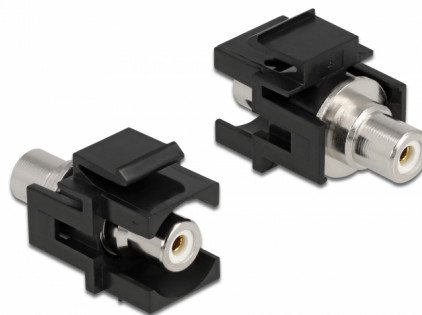

Delock Modulo Keystone RCA femmina > RCA femmina bianco / nero

Descrizione

Questo modulo Delock può essere utilizzato per estendere ad esempio un cavo stereo. Con le sue dimensioni standardizzate può essere utilizzato per un facile montaggio a incastro, ad esempio un pannello patch keystone, una piastra anteriore o una scatola di montaggio in superficie.

Articolo n. 86742

EAN: 4043619867424

Paese di origine: Taiwan,
Republic of China

Pacchetto: Sacchetto in
plastica con cerniera

Dettagli tecnici

- Connettori:
 - 1 x RCA femmina >
 - 1 x RCA femmina
- Marcatura: bianco
- Montaggio a incasso del pannello frontale
- Per porte keystone con 19,2 x 14,9 mm
- Custodia colore: nero
- Dimensioni (LxPxA): ca. 33,2 x 18,0 x 22,3 mm

Contenuto della confezione

- Modulo keystone

General

Mounting type:	Modulo keystone
----------------	-----------------

Interface

External:	1 x RCA femmina
Internal:	1 x RCA femmina

Physical characteristics

Custodia colore:	nero
Lunghezza:	33.2 mm
Width:	18,0 mm
Height:	22,3 mm
Colour:	bianco