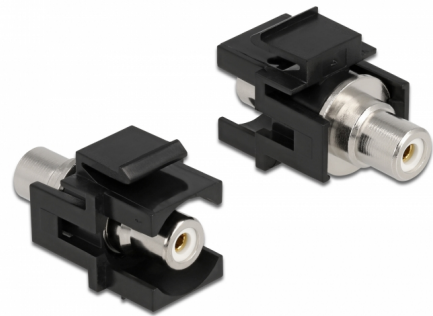

Delock Μονάδα Keystone RCA θηλυκό > RCA θηλυκό λευκό / μαύρο

Περιγραφή

Αυτή η μονάδα της Delock μπορεί να χρησιμοποιηθεί για να επεκτείνει π.χ. ένα στερεοφωνικό καλώδιο. Με τις τυποποιημένες διαστάσεις της μπορεί να χρησιμοποιηθεί για εύκολη εφαρμογή στην στερέωση π.χ. σε έναν πίνακα συνδέσεων Keystone, σε πλάκα πρόσοψης ή κουτί στερέωσης επιφάνειας.

Αρ. προϊόντος 86742

EAN: 4043619867424

Χώρα προέλευσης:
Taiwan, Republic of
China

Συσκευασία: Τσαντάκι με
φερμουάρ

Προδιαγραφές

- Συνδετήρας:
1 x RCA θηλυκή >
1 x RCA θηλυκή
- Επισήμανση: λευκό
- Καλυμμένη γραμμή στον μπροστινό πίνακα
- Για θύρες Keystone με 19,2 x 14,9 mm
- Περίβλημα Χρώμα: μαύρο
- Διαστάσεις (ΜxΠxΥ): περ. 33,2 x 18,0 x 22,3 mm

Περιεχόμενα συσκευασίας

- Μονάδα Keystone

General

Mounting type:	Μονάδα Keystone
----------------	-----------------

Interface

Εξωτερικά:	1 x RCA θηλυκή
Εσωτερικός:	1 x RCA θηλυκή

Physical characteristics

Περίβλημα Χρώμα:	μαύρο
Μήκος:	33.2 mm
Width:	18,0 mm
Height:	22,3 mm
Χρώμα:	λευκό