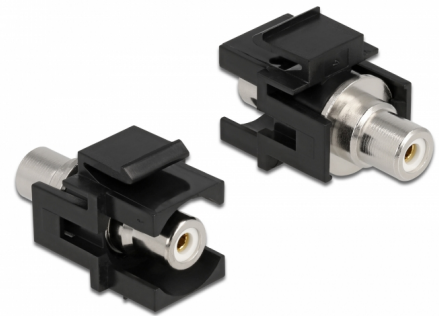

# Delock Module Keystone RCA femelle > RCA femelle blanc / noir

## Description

Ce module de Delock peut être employé pour rallonger, par exemple, un câble stéréo. Avec ses dimensions normalisées, il peut être utilisé pour un montage facile par encliquetage dans un panneau de brassage Keystone, une plaque frontale ou un boîtier à montage en surface.

## Détails techniques

- Connecteurs :
  - 1 x RCA femelle >
  - 1 x RCA femelle
- Marquage : blanc
- Montage en surface sur le panneau avant
- Pour ports Keystone 19,2 x 14,9 mm
- Boîtier couleur: noir
- Dimensions (LxlxH) : env. 33,2 x 18,0 x 22,3 mm

## Physical characteristics

Boitier couleur:	noir
Longueur:	33.2 mm
Width:	18,0 mm
Height:	22,3 mm
Couleur:	blanc