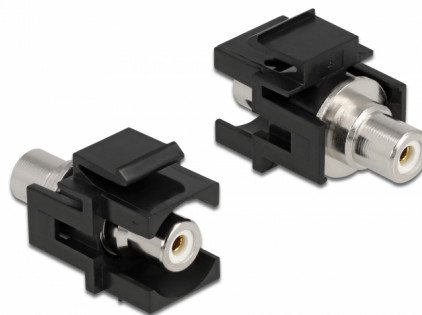

# Delock Módulo Keystone RCA hembra > RCA hembra blanco / negro

## Descripción

Este módulo de Delock se puede usar para extender, por ejemplo, un cable estéreo. Con sus dimensiones estandarizadas se puede utilizar para una instalación de encaje sencilla en, por ejemplo, un panel de conexiones, una placa frontal o una caja de instalación en superficie.

## Detalles técnicos

- Conectores:
  - 1 x RCA hembra >
  - 1 x RCA hembra
- Marcado: blanco
- Montaje empotrado en el panel frontal
- Para puertos de conexiones con 19,2 x 14,9 mm
- Carcasa color: negro
- Dimensiones (LxANxAL): aprox. 33,2 x 18,0 x 22,3 mm

## Physical characteristics

Carcasa color:	negro
Longitud:	33.2 mm
Width:	18,0 mm
Height:	22,3 mm
Color:	blanco