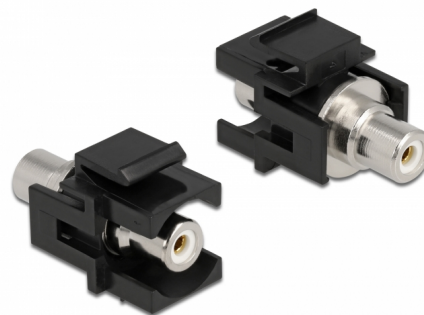

# Delock Keystone modul RCA samice > RCA samice bílý / černý

## Popis

Tento modul značky Delock lze použít například k prodloužení stereofonního kabelu. Díky jeho normalizovaným rozměrům může být použit pro snadnou montáž např. do Keystone patchpanelové lišty nebo montážní krabice.

## Technické detaily

- Konektor:
  - 1 x RCA (cinch) samice >
  - 1 x RCA (cinch) samice
- Značení: bílá
- Vestavná montáž na přední panel
- Pro porty Keystone s 19,2 x 14,9 mm
- Pouzdro barva: černá
- Rozměry (DxŠxV): cca. 33,2 x 18,0 x 22,3 mm

## Physical characteristics

Pouzdro barva:	černá
Délka:	33.2 mm
Width:	18,0 mm
Height:	22,3 mm
Barva:	bílá