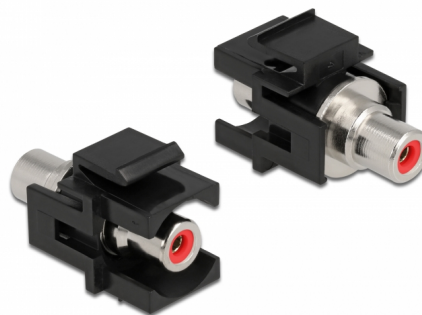

# Delock Modul Keystone, RCA mamă > RCA mamă, roșu / negru

## Descriere scurta

Acest modul de la Delock poate fi utilizat pentru a extinde, de exemplu, un cablu stereo. Cu dimensiunile sale standardizate, acesta poate fi utilizat pentru montare cu fixare rapidă în, de ex., un panou de conectare tip Keystone, o mască sau o cutie cu montare la suprafață.

## Detalii tehnice

- Conectori:
  - 1 x RCA mamă >
  - 1 x RCA mamă
- Marcaj: roșu
- Montaj la același nivel pe placa frontală
- Pentru porturi Keystone de 19,2 x 14,9 mm
- Carcasa uoare: negru
- Dimensiunii (LxlxÎ): aprox. 33,2 x 18,0 x 22,3 mm

## Physical characteristics

Carcasa uloare:	negru
Lungime:	33.2 mm
Width:	18,0 mm
Height:	22,3 mm
Colour:	roșu