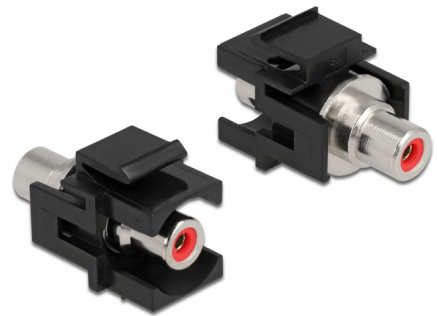

Delock Moduł Keystone, RCA, wtyk żeński > RCA, wtyk żeński, czerwony / czarny

Opis

Moduł Delock do wykorzystania jako przedłużacz kabla stereo. Dzięki zestandaryzowanym wymiarom, może być on używany do łatwego montażu sposobem zaciskowym, np. w panelach krosowniczych keystone, płytach czołowych lub puszkach naściennych.

Numer artykułu 86741

EAN: 4043619867417

Kraj pochodzenia:
Taiwan, Republic of
China

Opakowanie: Torba na
zamek błyskawiczny

Szczegóły techniczne

- Złącze:
 - 1 x żeńskie RCA >
 - 1 x żeńskie RCA
- Oznaczenia: czerwony
- Montaż wpuszczany na panelu przednim
- Dla portów keystone z 19,2 x 14,9 mm
- Obudowa kolor: czarny
- Wymiary (DxSxW): ok. 33,2 x 18,0 x 22,3 mm

Zawartość opakowania

- Moduł keystone

General

Mounting type:	Moduł keystone
----------------	----------------

Interface

Zewnętrzne:	1 x żeńskie RCA
Wewnętrzne:	1 x żeńskie RCA

Physical characteristics

Obudowa kolor:	czarny
Długość:	33.2 mm
Width:	18,0 mm
Height:	22,3 mm
Kolor:	czerwony