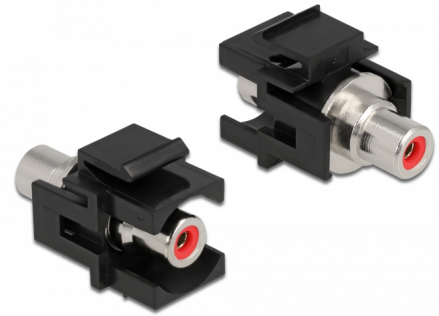

Delock Keystone modul RCA ženski > RCA ženski crvena / crno

Opis

Ovaj modul tvrtke Delock može se koristiti za produžetak, primjerice, stereo kabela. S obzirom da ima standardizirane dimenzije, može se koristiti za ugradnju s jednostavnim nasjedanjem, npr. u Keystone komunikacijskom panelu, prednjoj ploči ili kutiji za površinsku ugradnju.

Predmet br. 86741

EAN: 4043619867417

Zemlja podrijetla: Taiwan,
Republic of China

Pakiranje: Plastična
vrećica sa zip zatvaračem

Tehnički podaci

- Priključak:
 - 1 x RCA ženskih >
 - 1 x RCA ženskih
- Oznaka: crvena
- Ugradnja u ravnini s prednjom pločom
- Za Keystone priključke dimenzija 19,2 x 14,9 mm
- Kućište boja: crno
- Mjere (DxŠxV): oko 33,2 x 18,0 x 22,3 mm

Sadržaj pakiranja

- Keystone modul

General

Mounting type:	Keystone modul
----------------	----------------

Interface

Vanjski:	1 x RCA ženskih
Unutarnji:	1 x RCA ženskih

Physical characteristics

Kućište boja:	crne
Duljina:	33.2 mm
Width:	18,0 mm
Height:	22,3 mm
Boja:	crvena